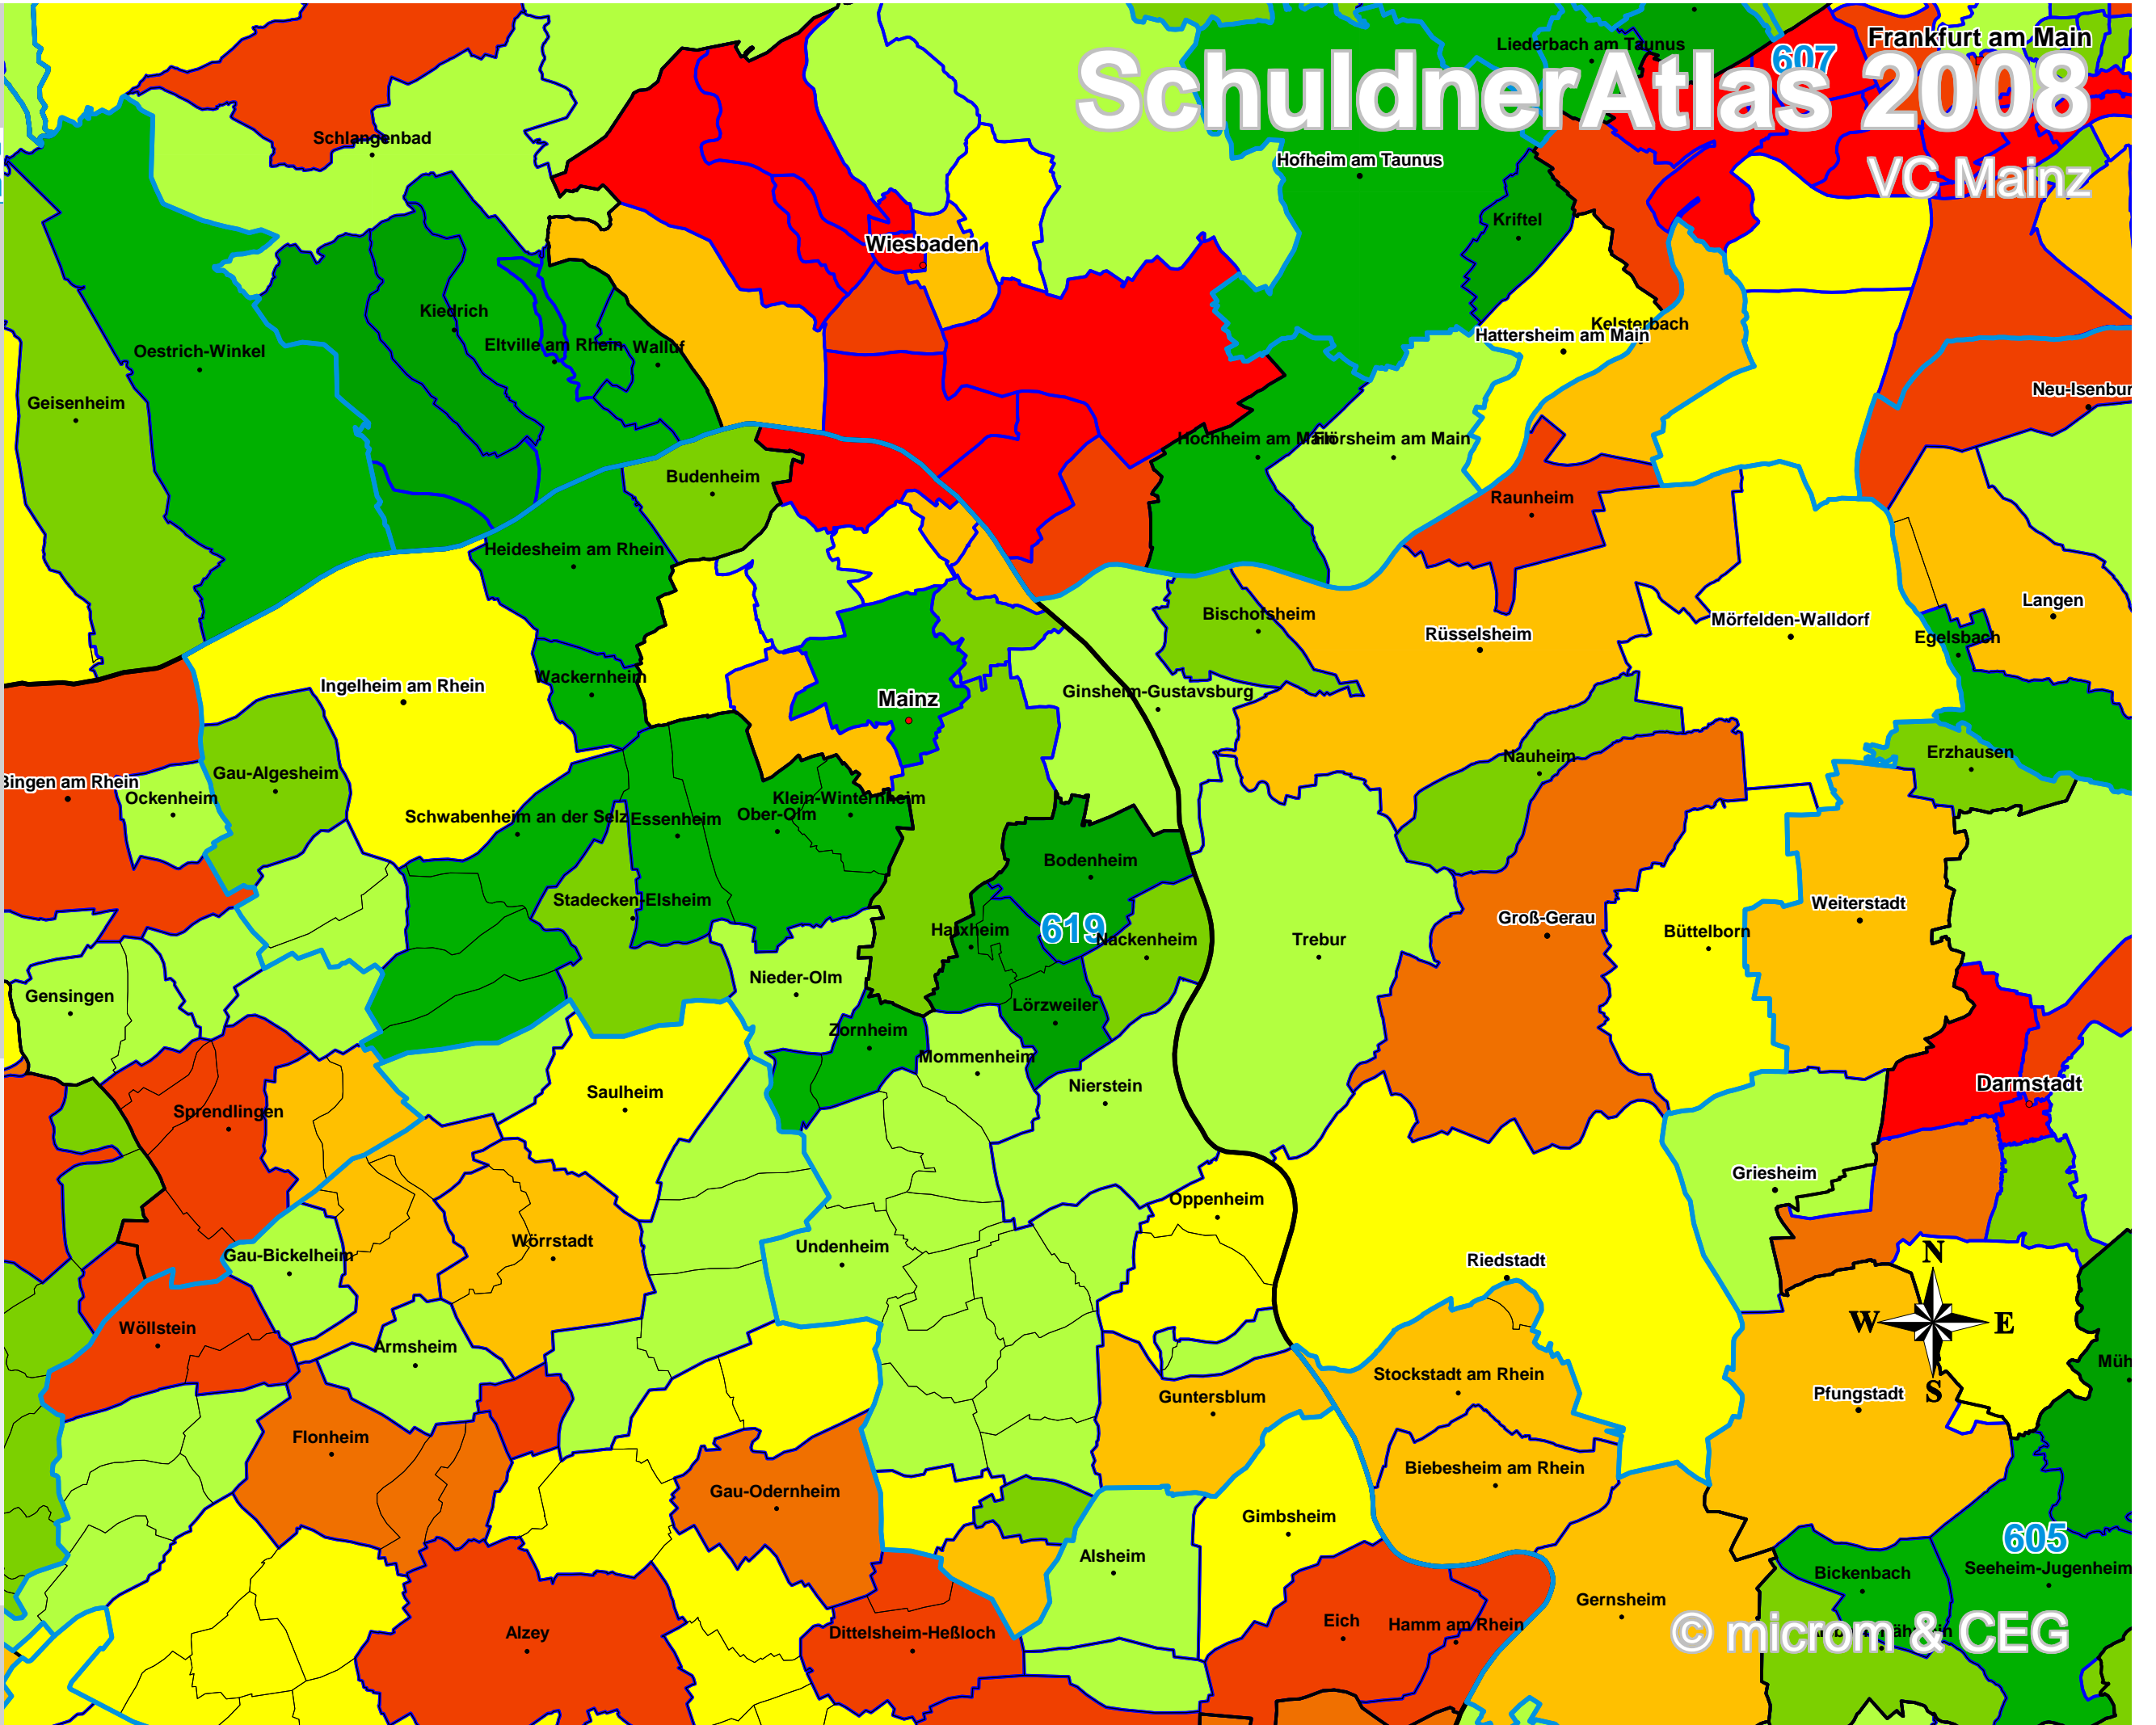

SchuldnerAtlas 2008

Frankfurt am Main
607
VC Mainz

Schuldneranteil in Prozent Deutschland auf PLZ-Ebene

- 0 bis unter 6
- 6 bis unter 7
- 7 bis unter 8
- 8 bis unter 9
- 9 bis unter 10
- 10 bis unter 11
- 11 bis unter 12
- 12 bis unter 14
- 14 und größer

- VC-Gebiete
- Bundesländer
- Kreise
- Gemeinden
- PLZ-Gebiete